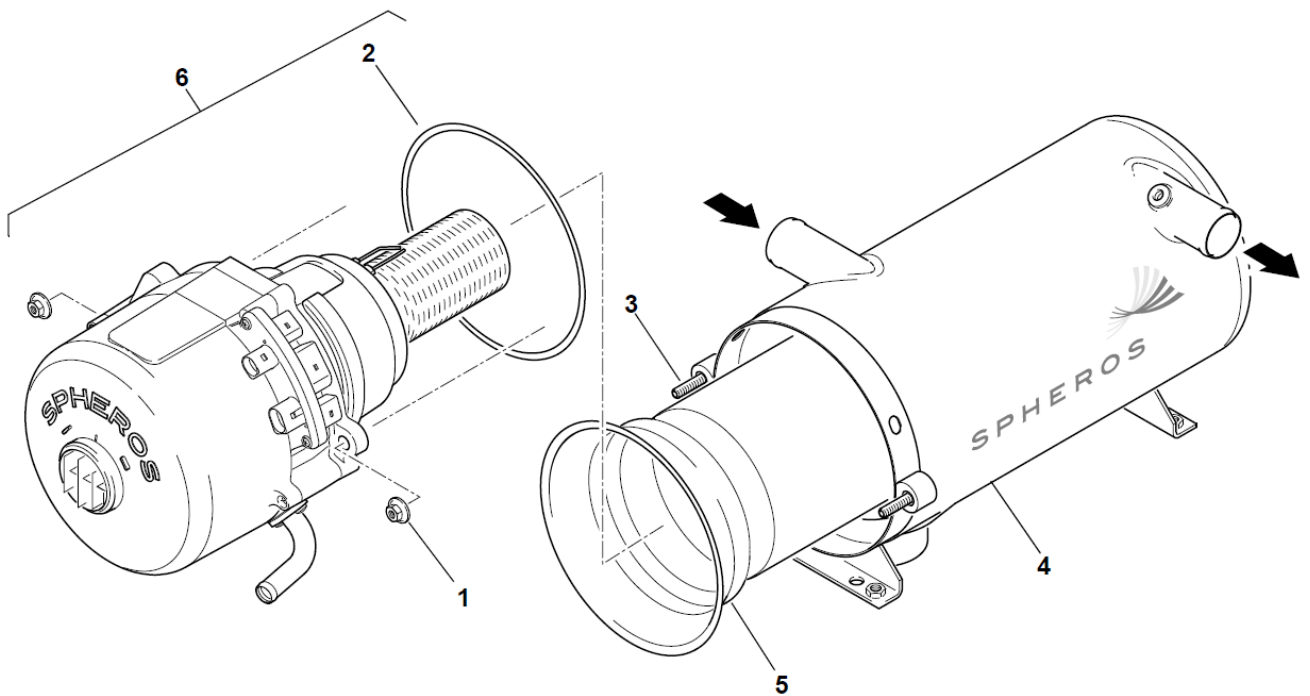

Gasvärmare Thermo G

	Thermo G	Benämning	Art.nr.
Pos.			
1	2	Kombimutter M8	9060100
2	1	Packning till brännarhuvud/värmeväxlare	9060304
3	2	Pinnbult M8	11115094B
4	1	Värmeväxlare Thermo plus / G	11120391B
5	1	Brännarrör G /GBW	9005105
6	1	Brännarhuvud TH G 300	11123020A
nn.	1	Kablage TH G MAN	11120974B
nn.	1	Kablage TH G EvoBus	11121865A
nn.	1	Kablage TH G Scania	11120560B