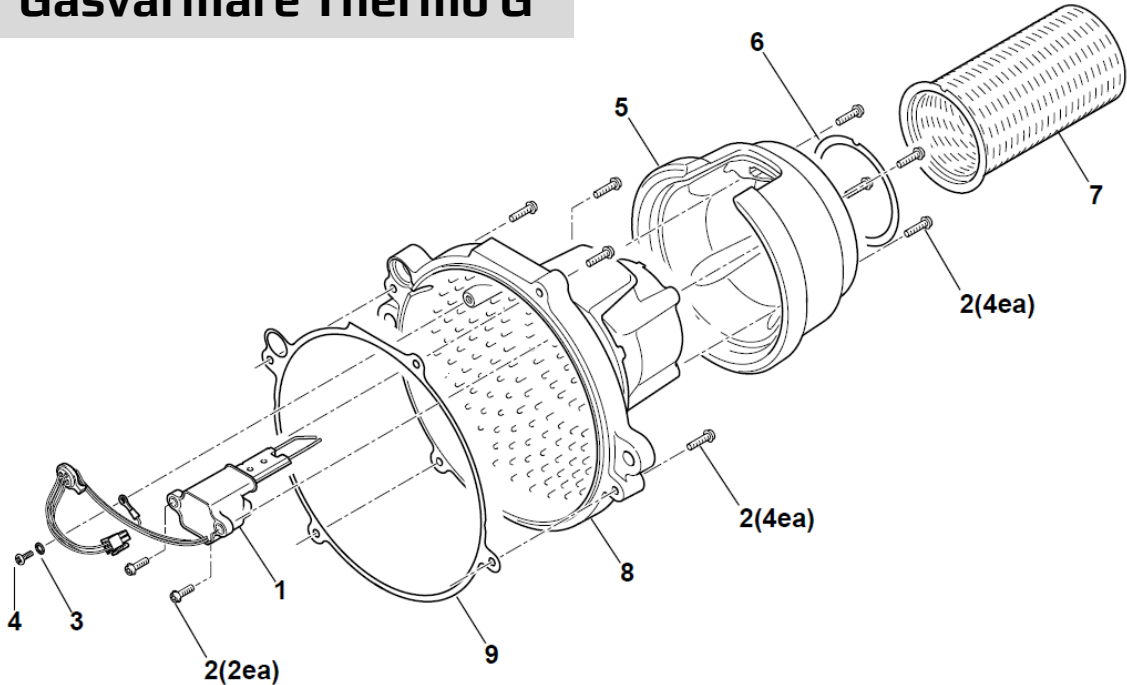

Gasvärmare Thermo G

	Thermo G	Benämning	Art.nr.
Pos.			
1	1	Tändspole Thermo G komplett	9055038
2	10	Kombiskruv M5x16 DIN 34821	9060177
3	1	Låsbricka M5	-----
4	1	Skruv M5x12	92057A
5	1	Värmeskydd	Byt brännarhuvud
6	1	Packning till brännarrör TH G	9060305
7	1	Brännarrör TH G	11119033A
8	1	Blandkammare	Byt brännarhuvud
9	1	Packning till brännarhus TH G	9060306