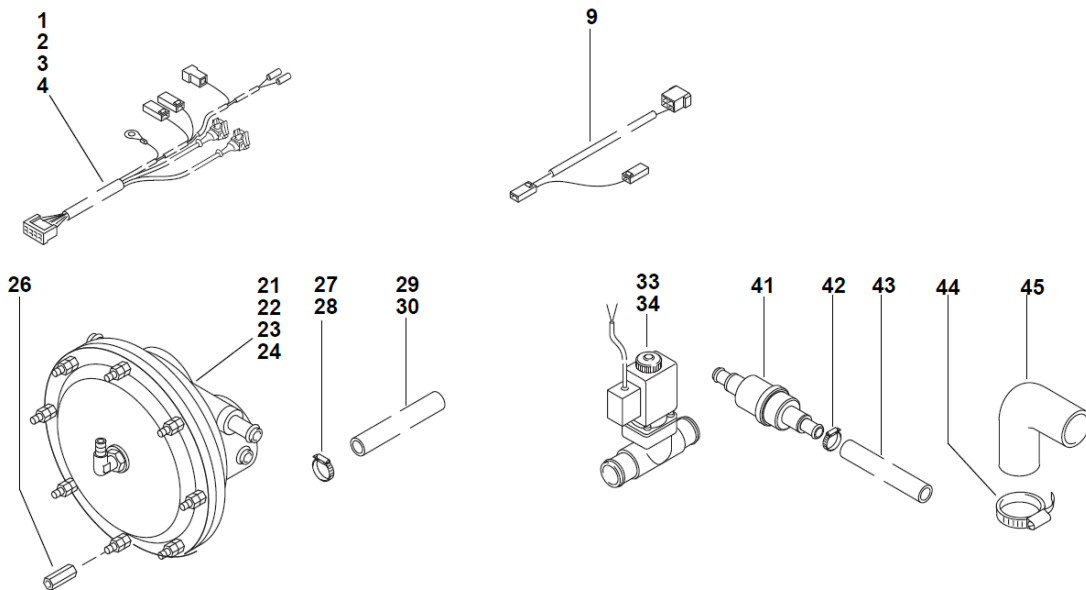

Gasvärmare GBW 300

		GBW 300		Benämning	Art.nr.
Pos.	NGW	LGW			
28		2	Slangklämma $\varnothing$ 20-32		-----
29	1		Gasslang i.$\varnothing$ 25 / a.$\varnothing$ 38		9060308
30		1	Gasslang i.$\varnothing$ 20		92272A
33	1		Magnetventil med fördröjning		9040210
34	1		Magnetventil GBW (NGW) vattentätt kontaktstycke .		9040215
41	1	1	Termostat GBW 300		9015105
42	6	6	Slangklämma $\varnothing$ 16-25		13969A
43	1	1	Slang i.$\varnothing$ 15 / a.$\varnothing$ 22		-----
44	4	4	Slangklämma 40-60 mm		9065022
45	2	2	90°gummislang $\varnothing$38mm 80x90mm		9060182