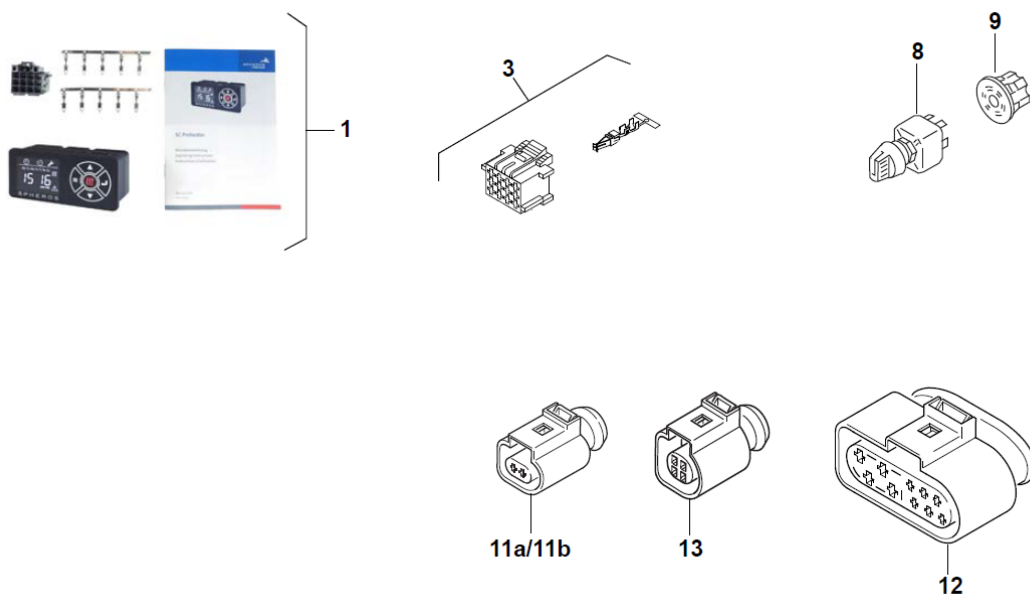

Gasvärmare Thermo G

	Thermo G	Benämning	Art.nr.
Pos.			
1	1	Digitaltimer SC Preheater	9065360
3	1	Kontaktstycke 12-polig, 7-dygns ur	9065244
8	1	Strömbrytare med lampa, 24V	9065003
9	1	Kontaktstycke till strömbrytare (pos. 8)	9065177
11a	1	Kontaktstycke P	9060204
11b	1	Kontaktstycke P (blindplugg)	11113969A
12	1	Kontaktstycke C till Thermo G	9060203
13	1	Kontaktstycke D	11119375B