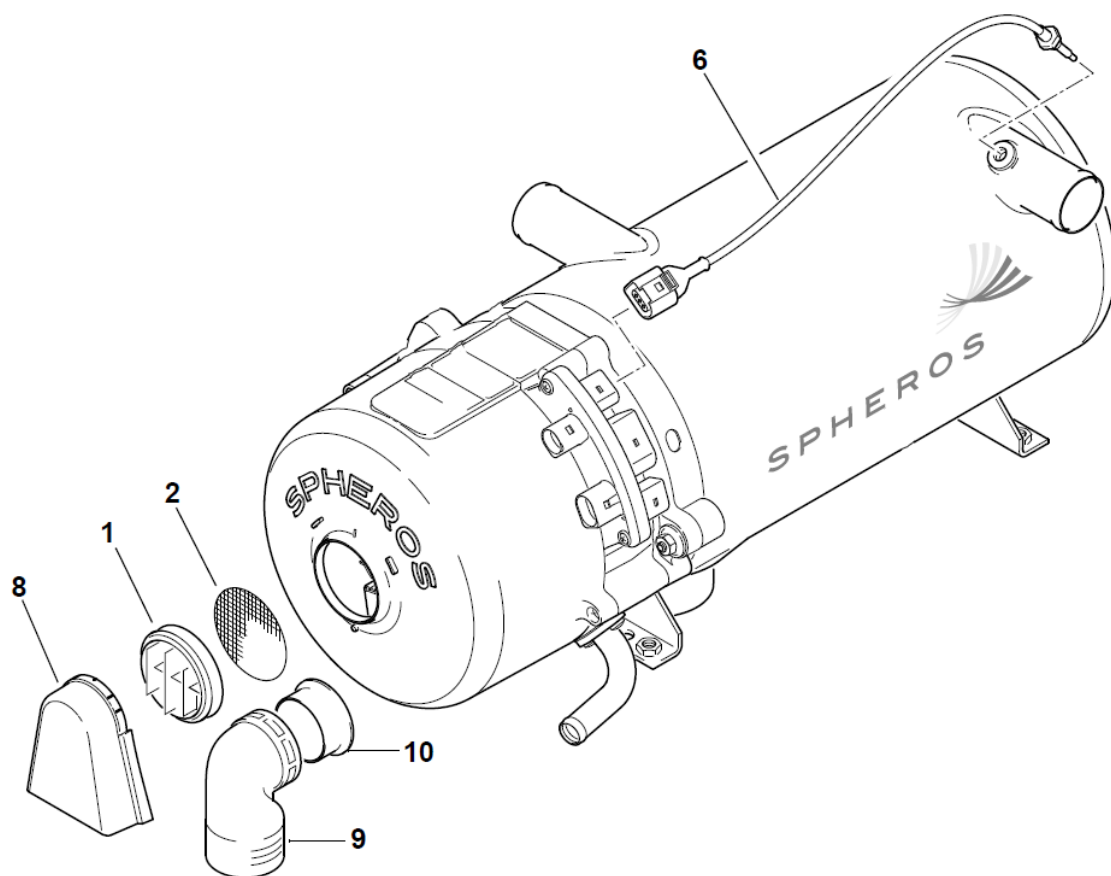

Gasvärmare Thermo G

	Thermo G	Benämning	Art.nr.
Pos.			
1	1	Galler	9060026
2	1	Nät för förbränningsluft	11116602A
6	1	Temperaturgivare Thermo E/G/plus	9015043
8	1	Dammskydd	9060028
9	1	Förbränningsluftsböj D55	9065225
10	1	Adapter för förbränningsluftsböj	9065035
9+10	1	Sats förbränningsluftsböj	9060110