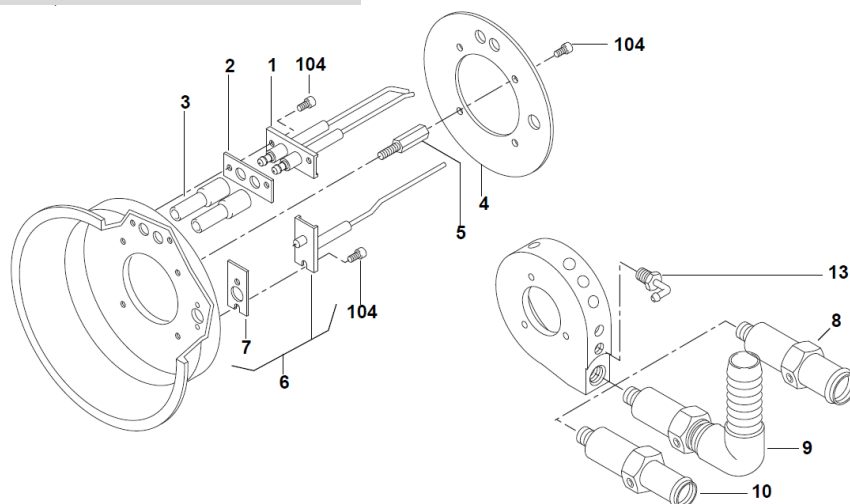

Gasvärmare GBW 300

GBW 300			Benämning	Art.nr.
Pos.	NGW	LGW		
1	1	1	Tändelektrod GBW 300	9055100
2	1	1	Packning tändelektrod GBW 300	9060302
3	2	2	Skyddskåpa tändelektrod	9060315
4	1	1	Värmesköld	86474B
5	4	4	Distansmutter	86483B
6	1	1	Flamvakt GBW 300	9015103
7	1	1	Packning flamvakt GBW 300	9060303
8	1		Munstycke rak NGW 300	9020100
9	1		Munstycke vinkel NGW 300	9004554A
10		1	Munstycke rak LGW 300	9004619A
13	1	1	Monteringsvinkel GBW 300	9060317
104	7	7	Skruv M5 x 16	22428A