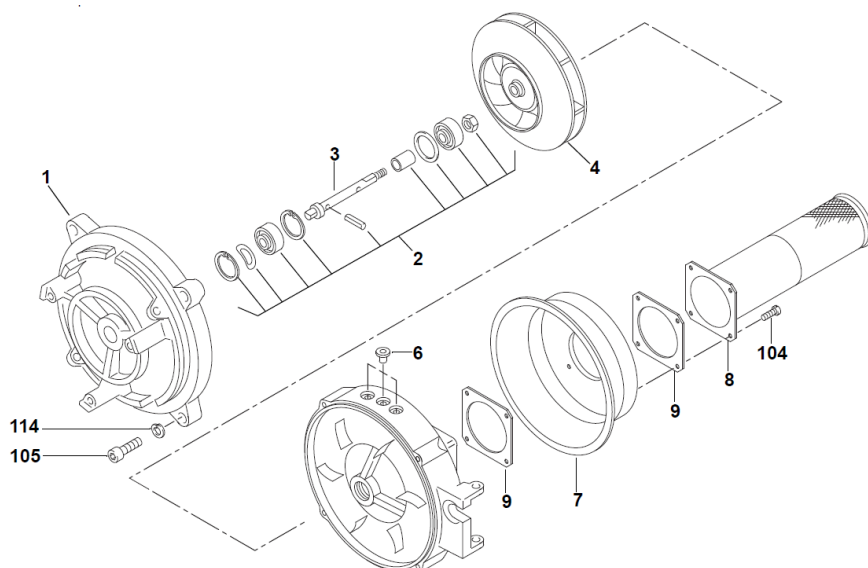

Gasvärmare GBW 300

GBW 300			Benämning	Art.nr.
Pos.	NGW	LGW		
1	1	1	Hållare för motor GBW	9060234
2	1	1	Monteringsdetaljer för axel GBW	9060031
3	1	1	Axel D8 GBW 300	9060216
4	1	1	Fläkthjul DBW 2020-300/GBW	9060316
6	3	3	Tätning	9060232
7	1	1	Bakvägg	86473B
8	1	1	Brännarrör GBW 300	9005100
9	2	2	Packning GBW 300	9060301
104	4	4	Skruv M5 x 16	22428A
105	4	4	Cylinderskruv M6 x 20 8,8	-----
114	4	4	Fjäderbricka M6	-----