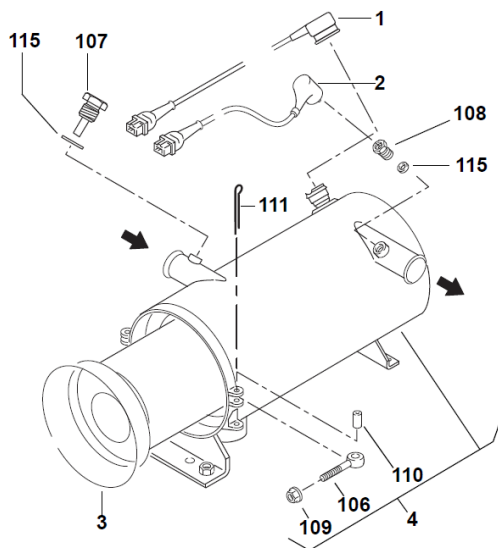

Gasvärmare GBW 300

GBW 300		Benämning	Art.nr.	
Pos.	NGW	LGW		
1	1	1	Överhettningsskydd GBW 300	9015102
2	1	1	Termostat 75 grader GBW 300	9015101
3	1	1	Brännarrör G /GBW	9005105
4	1	1	Värmeväxlare	9010005
106	2	2	Öglebult BM8X40	9060095
107	1	1	Tätplugg M12x1	9060187
108	1	1	Termostatförskruvning	20646B
109	2	2	Kombimutter M8	9060100
110	2	2	Rörstift 8x16 ISO8752	9060189
111	2	2	Sprint DIN94-5X71-St-A3R	9060105
115	2	2	Kopparpackning 12x17	9060219