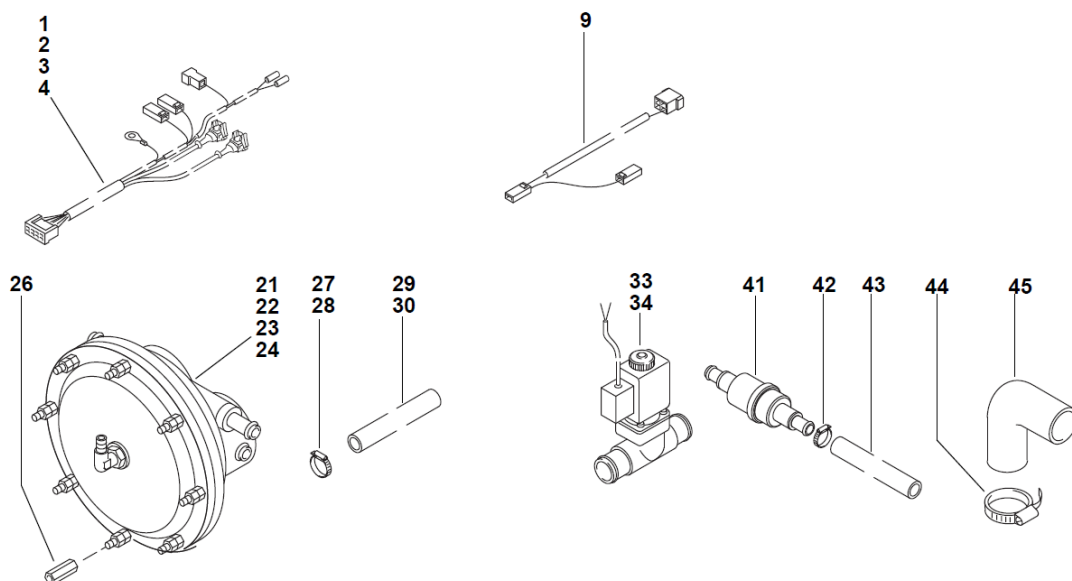

Gasvärmare GBW 300

		GBW 300		Benämning	Art.nr.
Pos.	NGW	LGW			
1	1	1		Kablage GBW 300.01/02/03/50	9005732B
2	1	1		Kablage GBW 300.14/15/52	9003907C
3	1	1		Kablage GBW 300 MAN 21-pol	11113622B
4	1	1		Kablage GBW 300.05/06 Iveco	9003906C
9	1	1		Kablage GBW 300.09 Solaris	11114092A
21	1			Gasregulator 200 bar	9040200
22	1			Gasregulator Neoman 200 bar	9040201
23	1			Gasregulator Iveco 200 bar	9004006B
24		1		Gasregulator 30Bar LGW/GBW 300	9040220
27	4			Slangklämma $\varnothing$ 25-40	-----