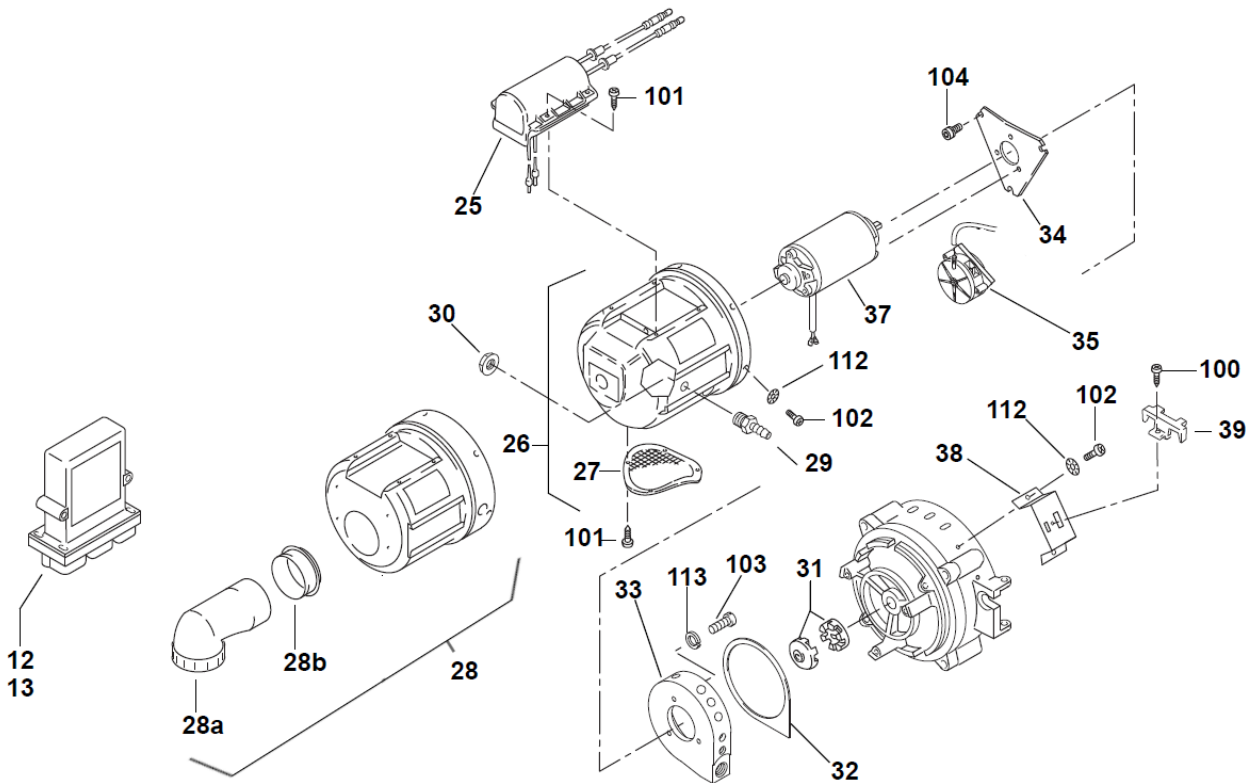

- S. 1..... Innehållsförteckning
- S. 2-9..... Gasvärmare GBW 300
- S.10-16..... Gasvärmare Thermo G
- S. 17-18..... Noteringar

Gasvärmare GBW 300

Gasvärmare GBW 300

	GBW300		Benämning	Art.nr.
Pos.	NGW	LGW		
12	1	1	Automatik SG 1585 24V Med CPO	9045060
13	1	1	Automatik SG 1585 24V Utan CPO	9045065
25	1	1	Tändspole 24V GBW 300	9055105
26	1	1	Skyddskåpa NGW300	9060310
27	1	1	Luftgaller	86480B
28	1	1	Skyddskåpa NGW300	9060311
28a	1	1	90° vinkel förbränningsluft	29849A