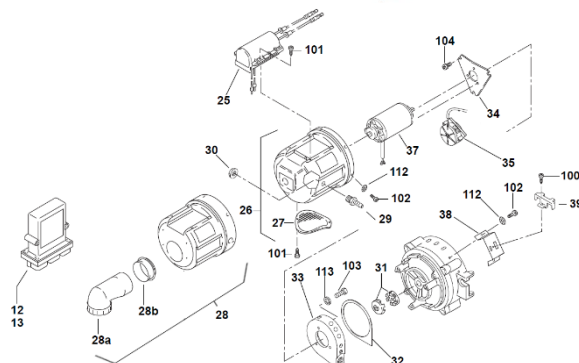

Gasvärmare GBW 300

Pos.	GBW 300		Benämning	Art.nr.
	NGW	LGW		
28b	1	1	Adapter för förbränningsluftsror $\varnothing 60$	9006278A
29	1	1	Förskruvning	86472A
30	1	1	Plastmutter	87347A
31	2	2	Kopplingshalva	9060029
32	1	1	Packning Gasblandare GBW 300	9060300
33	1	1	Gasblandare	9020080
34	1	1	Fläns	9030026
35	1	1	Vakuumbrytare GBW 300	9015100
37	1	1	Motor 24V	9030002
38	1	1	Hållare	87291B
39	1	1	Hållare	29635A
100	1	1	Plåtskruv	-----
101	7	7	Plåtskruv 3,5 x 14	-----
102	6	6	Skruv M4 x 12	-----
103	3	3	Skruv M5 x 16	-----
104	3	3	Kombiskruv M5 x 16	22428A
112	5	5	Låsbricka M4	-----
113	3	3	Låsbricka M5	-----