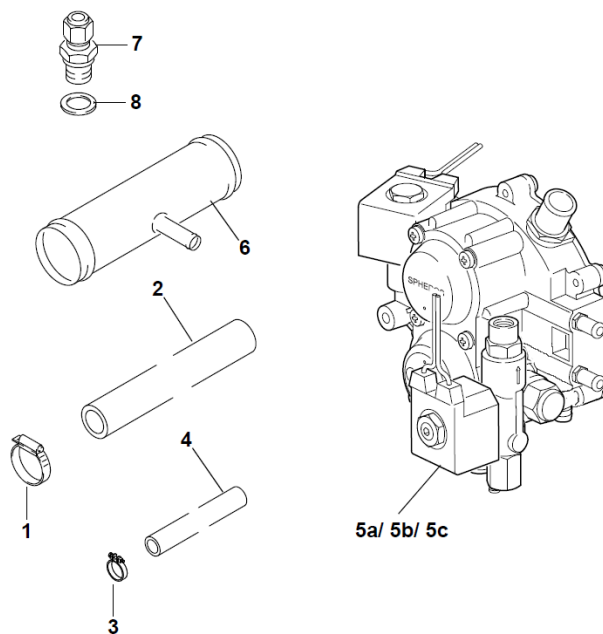

Gasvärmare Thermo G

	Thermo G	Benämning	Art.nr.
Pos.			
1	2	Slangklämma 16-27/12	24374B
2	1	Gasslang 5/8" 1.0m	11120044A
3	4	Slangklämma D15	2710789A
4	1	Vattenslang Ø8/3,5 L2000mm	11120045A
5a	1	Gasregulator 220 bar, 6 pol. TH G	9040207
5b	1	Gasregulator 220 bar, 6 pol. Ext. signal	11122985A
5c	1	Gasregulator 220 bar, 6 pol. EvoBus	11122263A
6	2	Rör Ø38/Ø8	11119315A
7	1	Rörkoppling Ø6 mm.	11120828A
7	1	Rörkoppling Ø8 mm.	11120829A
7	1	Rörkoppling Ø10 mm.	11120830A
8	1	Packning	11115313A