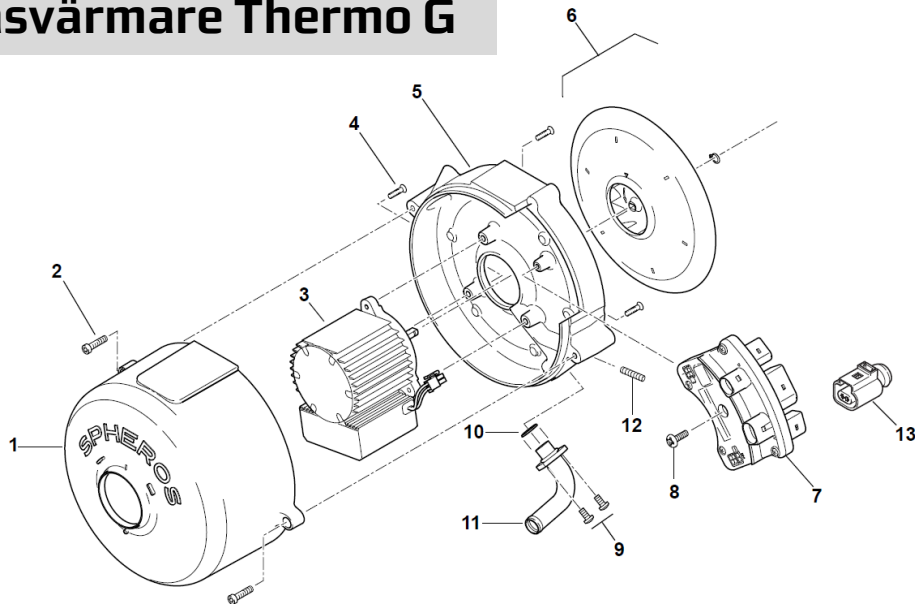

Gasvärmare Thermo G

	Thermo G	Benämning	Art.nr.
Pos.			
1	1	Plastkåpa Thermo E / G / S	9060115
2	2	Skruv (medföljer plastkåpa)	-----
3	1	Motor EC 24V Thermo G	9030029
4	3	Försänkt skruv M5x25	11119108A
5	1	Fläkthus TH G	11116403A
6	1	Fläkthjul Thermo E/S/G	9060120
7	1	Automatik SG 1588 Thermo G	9045017
8	1	Skruv M5x14	2710308A
9	2	Skruv M5x10	2710307A
10	1	O-ring 14x1,78	24610
11	1	Rör NW14	11119076A
12	1	Pinnbult M8x45	11119129B
13	1	Kontaktstycke P (blindpropp)	11113969A